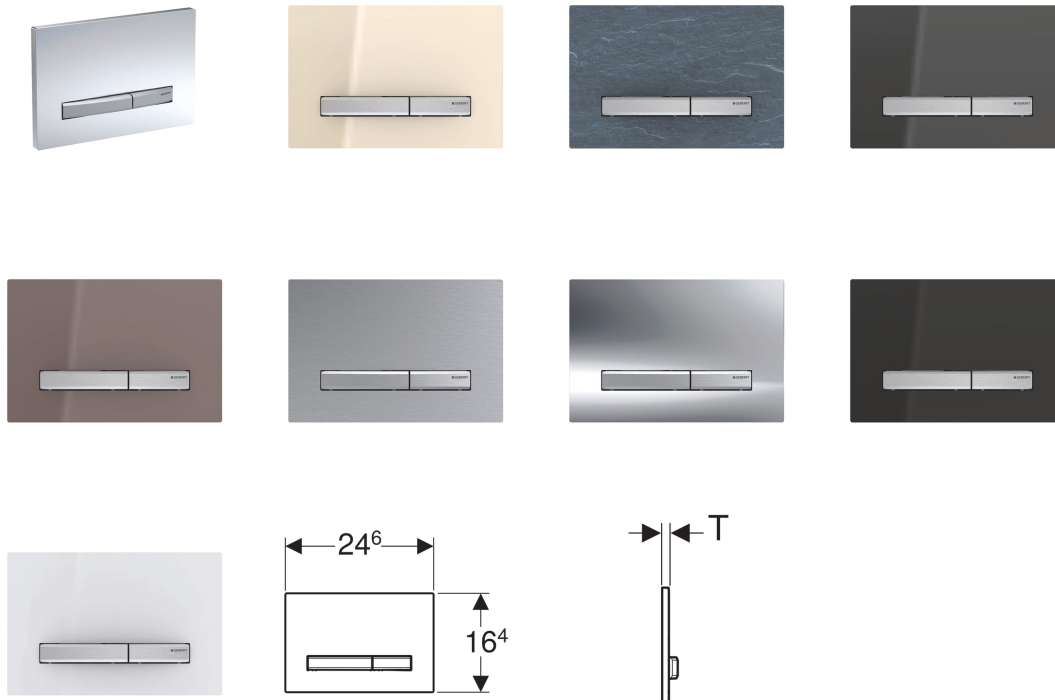

Geberit Betätigungsplatte Sigma50, für 2-Mengen-Spülung

Verwendungszwecke

- Zur Spülauslösung bei Geberit Sigma UP-Spülkästen

Eigenschaften

- Betätigung von vorne
- Drückerstangen schallgedämmt, werkzeuglose Schnelleinstellung

Technische Daten

Betätigungskraft | < 20 N

Lieferumfang

- Befestigungsrahmen
- 2 Distanzbolzen
- 2 Drückerstangen

Art.-Nr.	Oberfläche / Farbe	Werkstoff	a	B	H	T	VE1	VE2	
115.788.11.2	weiß-alpin	Zinkdruckguss / Kunststoff	1.3 cm	26.6 cm	16.4 cm	1.3 cm	1 St.	5 St.	NEW
115.788.21.2	hochglanz-verchromt	Zinkdruckguss / Messing	1.2 cm	26.6 cm	16.4 cm	1.2 cm	1 St.	5 St.	NEW
115.788.DW.2	tiefschwarz RAL 9005	Zinkdruckguss / Kunststoff	1.3 cm	26.6 cm	16.4 cm	1.3 cm	1 St.	5 St.	NEW
115.788.GH.2	Chrom gebürstet	Zinkdruckguss / Messing	1.2 cm	26.6 cm	16.4 cm	1.2 cm	1 St.	5 St.	NEW
115.788.SD.2	Rauchglas verspiegelt	Zinkdruckguss / Glas	1.4 cm	26.6 cm	16.4 cm	1.4 cm	1 St.	5 St.	NEW
115.788.SQ.2	umbra	Zinkdruckguss / Glas	1.4 cm	26.6 cm	16.4 cm	1.4 cm	1 St.	5 St.	NEW
115.788.TG.2	sand	Zinkdruckguss / Glas	1.4 cm	26.6 cm	16.4 cm	1.4 cm	1 St.	5 St.	NEW

Art.-Nr.	Oberfläche / Farbe	Werkstoff	a	B	H	T	VE1	VE2
115.788.JM.2	Mustang Schiefer	Zinkdruckguss / Schiefer	1.4 cm	24.6 cm	16.4 cm	1.4 cm	1 St.	5 St. NEW

Zubehör

- Einschub für Geberit DuoFresh Stick, für Sigma UP-Spülkasten 12 cm
- Geberit Verlängerungsset für Sigma, Omega und Kappa UP-Spülkästen